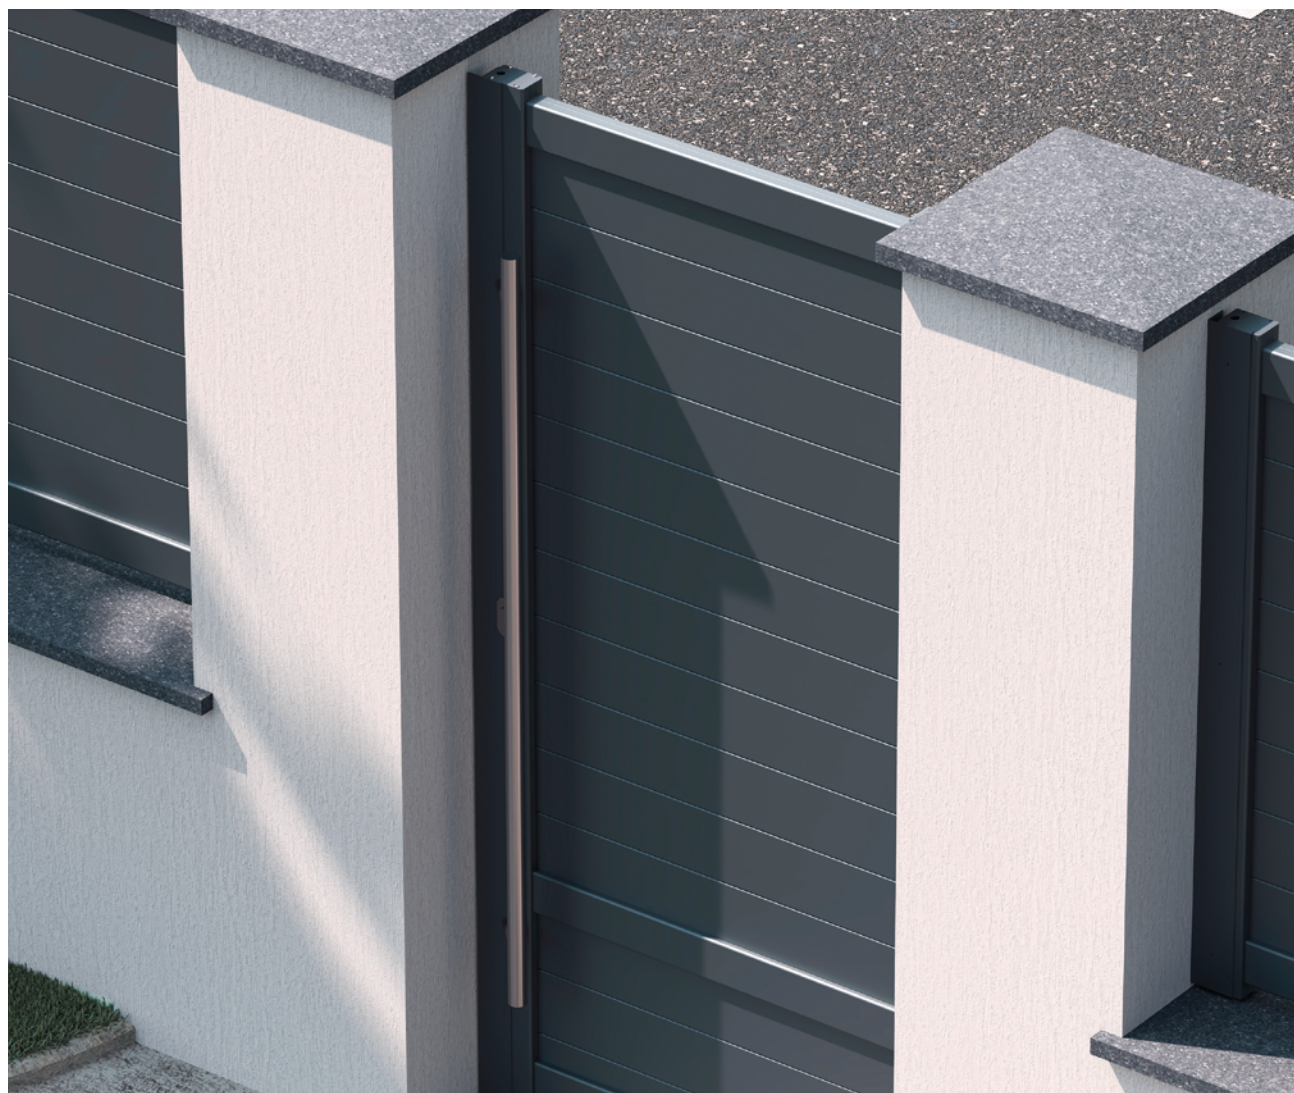

MODELUL INTERLOCK

Modelul Interlock

Blochează zgomotul străzii și privirile curioase.

- **Design:** Panouri continue cu sistem nut și feder.
- **Recomandat pentru:** Străzi urbane și zone cu piscină.
- **Mentenanță:** Spală gardul cu furtunul de grădină.

MODELUL SPACE

Modelul Space

Lăsăm lumina naturală să intre în grădină. Păstrăm perimetrul sigur.

- **Design:** Spații calculate între profile.
- **Recomandat pentru:** Arhitectură modernă și curți mici.
- **Beneficiu:** Reduce presiunea vântului pe structură.

MODELUL AERO

Modelul Aero

Permite vântului să treacă prin panouri.

- **Design:** Lamele înclinate aerodinamic.
- **Recomandat pentru:** Câmp deschis și zone cu vânt puternic.
- **Beneficiu:** Vezi afară, dar strada nu vede înăuntru.

PORTI FENSA: ACCES SIGUR SI DESIGN INTEGRAT

Extindem inovația gardurilor noastre și către sistemele de acces. Porțile FENSA sunt construite din exact aceleași materiale premium, garantând o structură unitară și aceeași rezistență extremă în timp.