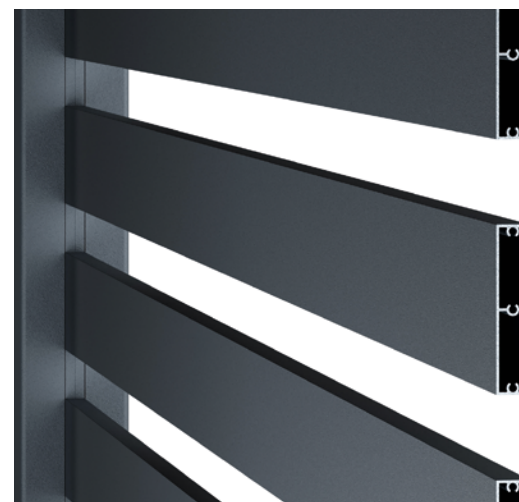

MODELUL INTERLOCK

Modelul Interlock

Blochează zgomotul străzii și privirile curioase.

- **Design:** Panouri continue cu sistem nut și feder.
- **Recomandat pentru:** Străzi urbane și zone cu piscină.
- **Mentenanță:** Spală gardul cu furtunul de grădină.

MODELUL AERO

Modelul Aero

Permite vântului să treacă prin panouri.

- **Design:** Lamele înclinate aerodinamic.
- **Recomandat pentru:** Câmp deschis și zone cu vânt puternic.
- **Beneficiu:** Vezi afară, dar strada nu vede înăuntru.

PORTI FENSA: ACCES SIGUR SI DESIGN INTEGRAT

Extindem inovația gardurilor noastre și către sistemele de acces. Porțile FENSA sunt construite din exact aceleași materiale premium, garantând o structură unitară și aceeași rezistență extremă în timp.