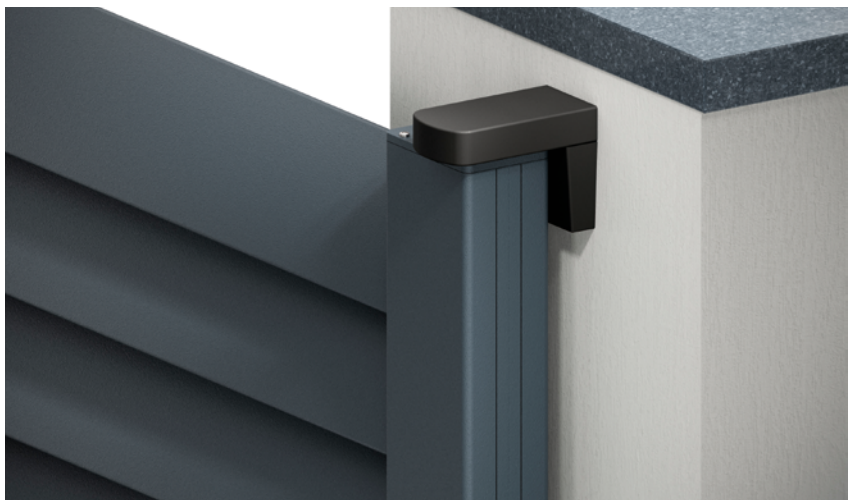

MODELUL INTERLOCK

Modelul Interlock

Blochează zgomotul străzii și privirile curioase.

- **Design:** Panouri continue cu sistem nut și feder.
- **Recomandat pentru:** Străzi urbane și zone cu piscină.
- **Mentenanță:** Spală gardul cu furtunul de grădină.

MODELUL SPACE

Modelul Space

Lăsăm lumina naturală să intre în grădină. Păstrăm perimetrul sigur.

- **Design:** Spații calculate între profile.
- **Recomandat pentru:** Arhitectură modernă și curți mici.
- **Beneficiu:** Reduce presiunea vântului pe structură.

MODELUL AERO

Modelul Aero

Permite vântului să treacă prin panouri.

- **Design:** Lamele înclinate aerodinamic.
- **Recomandat pentru:** Câmp deschis și zone cu vânt puternic.
- **Beneficiu:** Vezi afară, dar strada nu vede înăuntru.

PORTI FENSA: ACCES SIGUR SI DESIGN INTEGRAT

Extindem inovația gardurilor noastre și către sistemele de acces. Porțile FENSA sunt construite din exact aceleași materiale premium, garantând o structură unitară și aceeași rezistență extremă în timp.